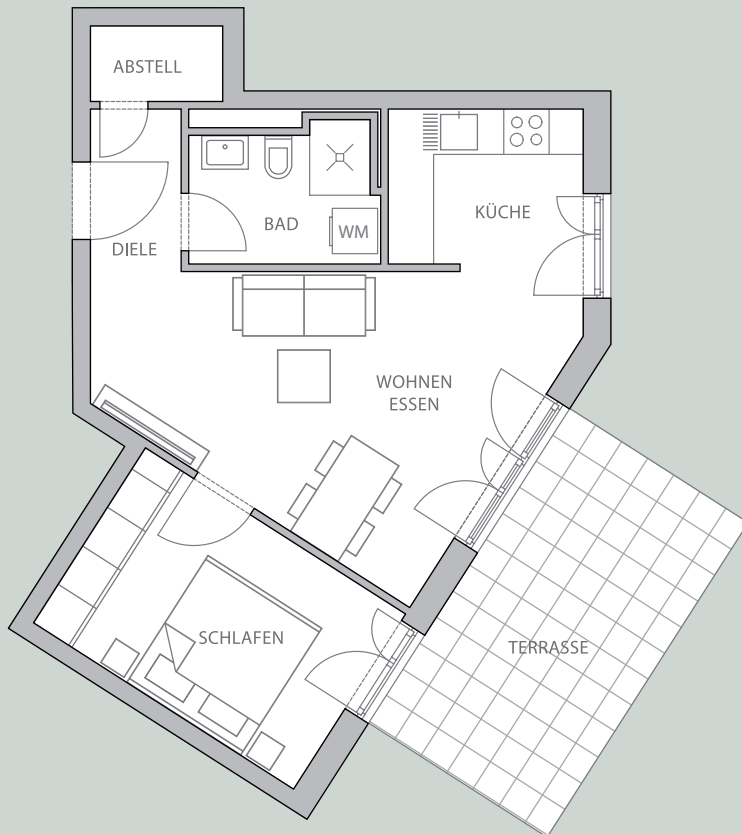

HAUS A

WOHNUNG A2 | EG

2 ZIMMER

WOHNFLÄCHE 51,98 m²

WOHNEN / ESSEN	19,16 m ²
KÜCHE	5,80 m ²
SCHLAFEN	11,37 m ²
DIELE	2,60 m ²
BAD	4,38 m ²
ABSTELLRAUM	1,75 m ²
TERRASSE 13,84 m ²	½ 6,92 m ²
<hr/>	
WOHNFLÄCHE	51,98 m ²
KELLERABTEIL	
GARTEN	ca. 66 m ²

Ottobrunner Straße