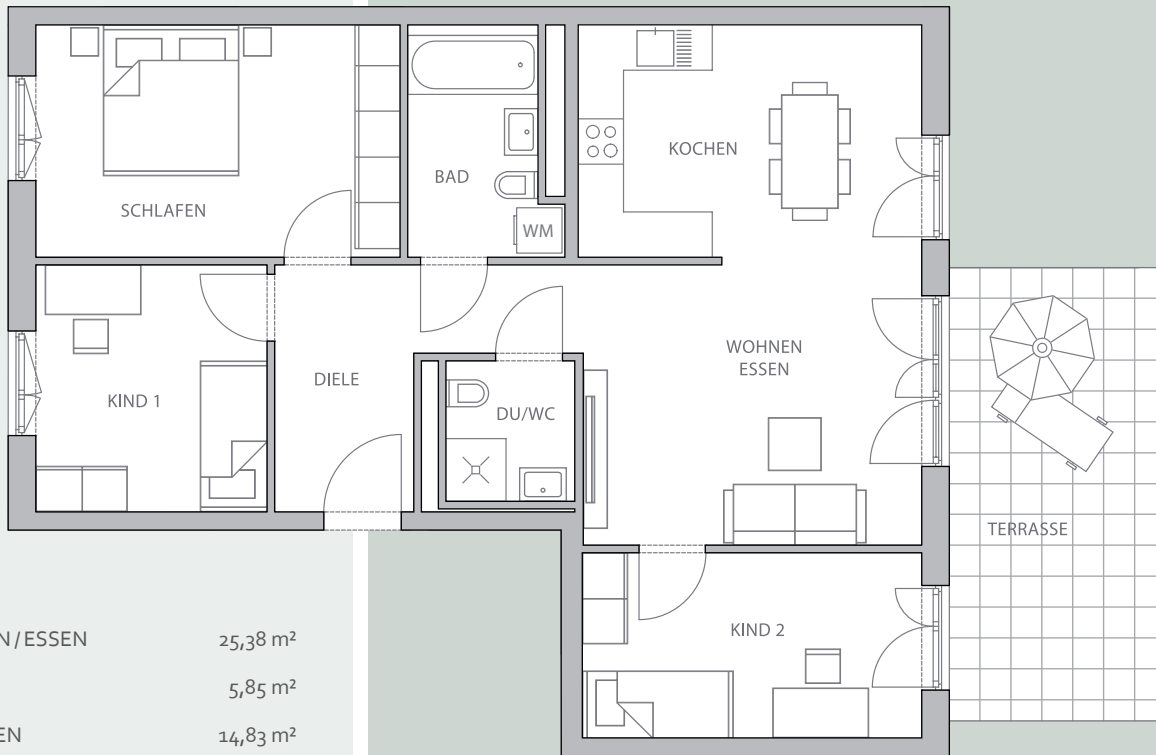

# HAUS A

## WOHNUNG A3 | EG

4 ZIMMER

WOHNFLÄCHE 92,78 m<sup>2</sup>

WOHNEN/ESSEN	25,38 m <sup>2</sup>
KÜCHE	5,85 m <sup>2</sup>
SCHLAFEN	14,83 m <sup>2</sup>
KIND 1	10,01 m <sup>2</sup>
KIND 2	11,14 m <sup>2</sup>
DIELE	8,64 m <sup>2</sup>
BAD	5,33 m <sup>2</sup>
DUSCHBAD	3,20 m <sup>2</sup>
TERRASSE 16,80 m <sup>2</sup>	½ 8,40 m <sup>2</sup>
<hr/>	
WOHNFLÄCHE	92,78 m <sup>2</sup>
KELLERABTEIL	
GARTEN	ca. 43 m <sup>2</sup>