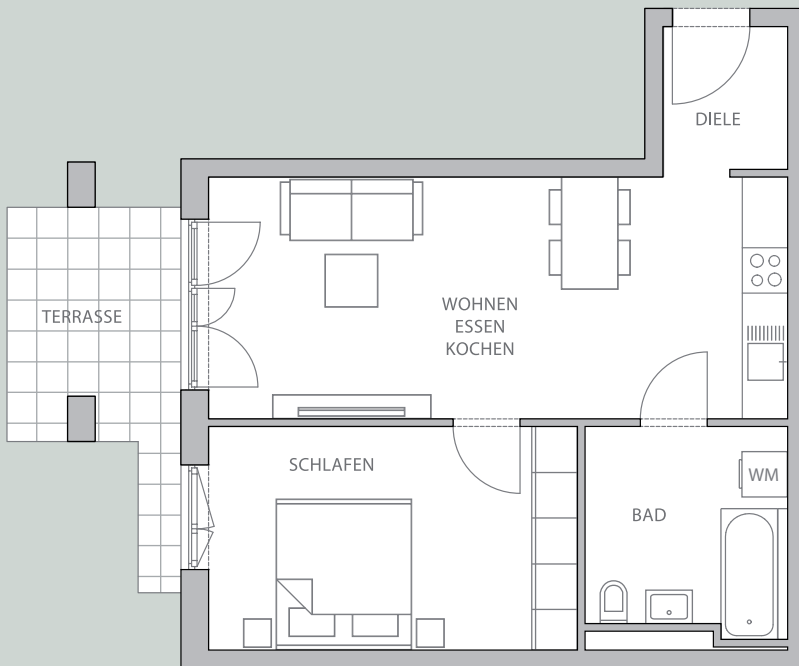

HAUS B

WOHNUNG B 2 | EG

2 ZIMMER

WOHNFLÄCHE 54,45 m²

WOHNEN / ESSEN / KOCHEN	24,75 m ²
SCHLAFEN	14,58 m ²
DIELE	3,21 m ²
BAD	6,94 m ²
TERRASSE 9,94 m ²	1/2 4,97 m ²
<hr/>	
WOHNFLÄCHE	54,45 m ²
KELLERABTEIL	
GARTEN	ca. 18 m ²

Ottobrunner Straße