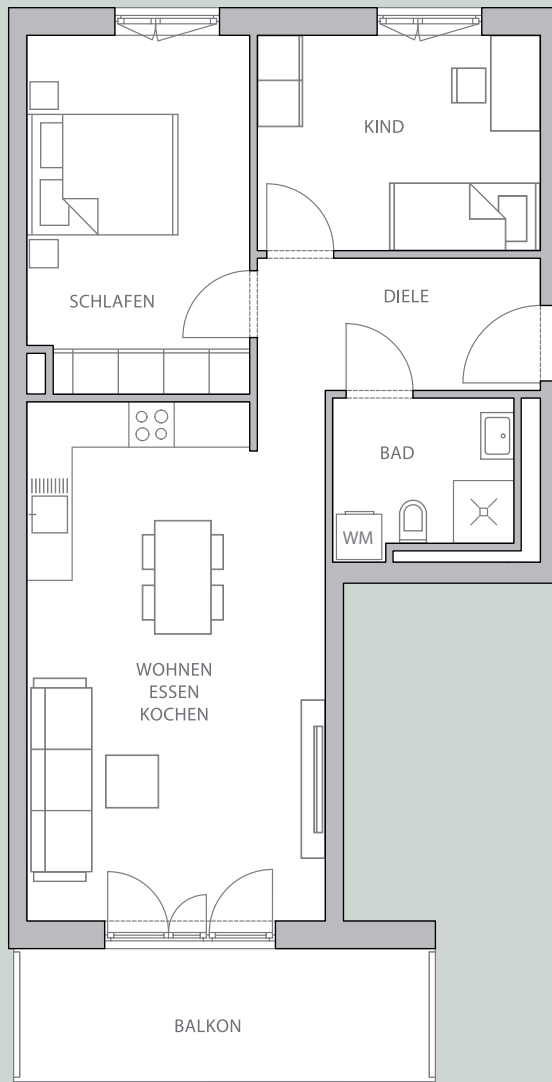

HAUS C

WOHNUNG C 9 | 2. OG

3 ZIMMER

WOHNFLÄCHE 68,25 m²

WOHNEN / ESSEN / KOCHEN	26,71 m ²
SCHLAFEN	13,72 m ²
KIND	10,68 m ²
DIELE	7,27 m ²
BAD	4,78 m ²
BALKON 10,18 m ²	½ 5,09 m ²
<hr/>	
WOHNFLÄCHE	68,25 m ²
KELLERABTEIL	